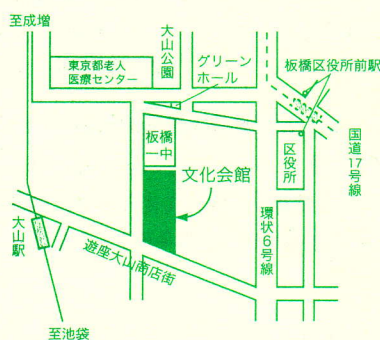

### 『震災と危機管理 そして自治体の対応 ～ 大地震発生！ その時どうする、どう守る ～』

シンポジスト：松崎秀樹氏 (千葉県浦安市長・日本自治体危機管理学会理事)

河野雄紀氏 (板橋区議会議員・災害対策調査特別委員長)

鍵屋一氏 (板橋区福祉部長兼危機管理担当部長)

コーディネーター：鈴木好行 (板橋フォーラム代表)

### 会場案内図

東武東上線 大山駅：徒歩2分  
三田線 板橋区役所前駅：徒歩5分